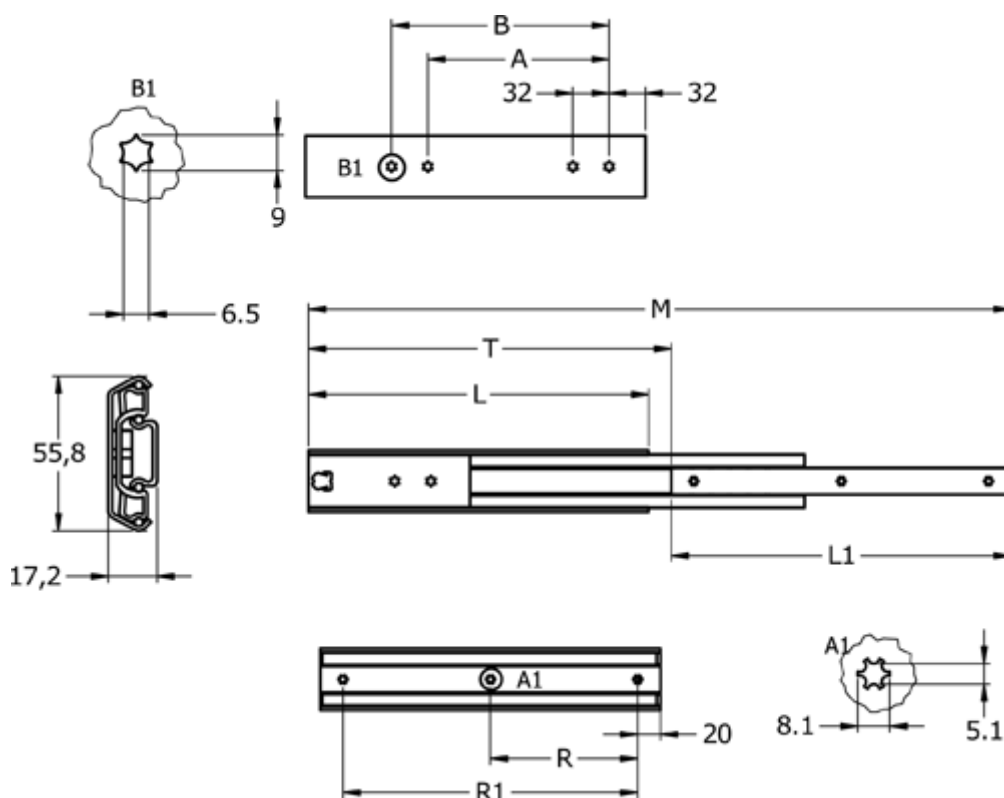

Varenummer: 11112S26

Beskrivelse: Thomas Regout skuffeskinne 11112S26 ULF HD D, 3led  
indb.mål 550 mm / bæreevne 118 kg / udtræk 600 mm

## Mål

A = 320

B = 352

Bæreevne sidemonteret = 118

L = 550

L1 = 550

M = 1150

R = 255

R1 = 510

T = 600